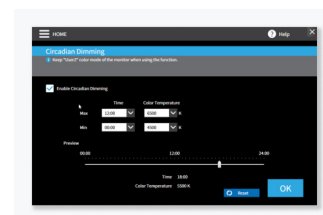

Dostupné pouze pro systém Windows.

VÍCE POČÍTAČŮ S JEDNÍM MONITOREM

Výběr vstupního signálu a barevného režimu tlačítkem rychlé volby

Když je k jednomu monitoru připojeno více počítačů, uvítáte další praktickou funkci spočívající ve volbě vstupního signálu tlačítkem rychlé volby nebo kombinací kláves.

Stejně pohotově můžete tlačítkem rychlé volby nebo klávesovou kombinací přepínat barevné režimy.

CIRCADIAN DIMMING

Denní rytmické nastavení barev

Program Screen InStyle zahrnuje funkci „Cirkadiánní stmívání“ snižující barevnou teplotu monitoru v průběhu dne. Jelikož změny nastávají ve třicetiminutových intervalech, nejsou pro uživatele postřehnutelné ani rušivé. Navěčer funkce samočinně sníží zastoupení modré části barevného spektra.

Dostupné pouze pro systém Windows.

Barevná teplota monitoru během dne klesá.

Funkci „Cirkadiánní stmívání“ lze individuálně nastavit.

Synchronizace multi-monitorů

Nastavení pro více monitorů

KONZISTENTNÍ BARVY