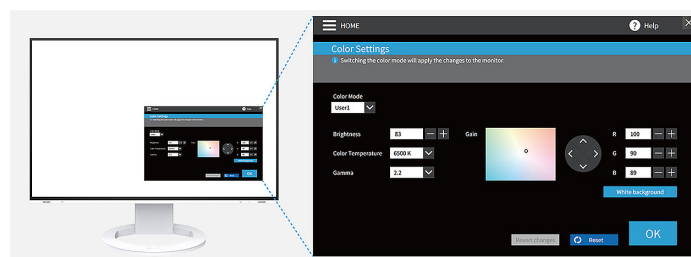

Pomocí funkce "Screen Layout" z aplikace Screen InStyle můžete okna různých programů na obrazovce přehledně uspořádat a pracovat tak mnohem efektivněji. Kromě předdefinovaných rozvržení můžete libovolně volit velikosti a pozice oken pro vlastní rozvržení.

Předdefinovaných rozvržení

SNADNÉ POUŽITÍ

Nastavení barvy a bílého bodu

Pomocí funkce Screen InStyle můžete snadno upravit nastavení jasu a barev monitoru tak, aby odpovídalo například sousednímu monitoru nebo vašim vlastním jedinečným potřebám. Bílý bod monitoru můžete nastavit nejen podle teploty barev, ale také podle hodnot RGB. Jedním kliknutím můžete přepnout pozadí plochy na "bílé" a zkontrolovat nastavení a doladit ho. Bílé pozadí tak lze zo-

brazit i na několika připojených monitorech a provádět jejich barevné úpravy současně.

IDEÁLNÍ PRO HOT-DESKING

Color Briefcase: vlastní nastavení všude po ruce

Noste si své vlastní nastavení obrazovky na všechna místa, kde budete svůj notebook nebo tablet připojovat k modernímu monitoru EIZO. Nastavení se uplatní samočinně prostým zapojením kabelu USB-C mezi notebook a monitor kompatibilní s technologií Screen InStyle. V kancelářích se sdílenými stoly (Hot Desking) i na domácím pracovišti oceníte vyšší pohodlí a efektivitu.

DEFINICE REŽIMŮ ZOBRAZENÍ

Automatický barevný režim

Automatická volba barevného režimu umožňuje přiřadit jednotlivým aplikacím konkrétní zobrazovací režim. Jakmile aplikaci spustíte, obrazovka se samočinně přepne do stanoveného režimu.