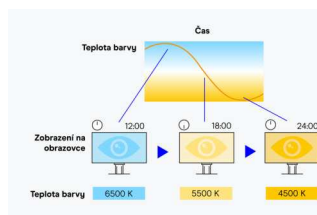

Umožňuje také volně přesouvat kurzor mezi monitory bez typických překážek, a to i v případě, že používáte obrazovky různých velikostí. Kurzor se již nezasekává na přechodech obrazovky. Drobné rušivé vlivy při práci s obrazovkou jsou tak eliminovány.

Dostupné pouze pro systém Windows.

VÍCE POČÍTAČŮ S JEDNÍM MONITOREM

Výběr vstupního signálu a barevného režimu tlačítkem rychlé volby

Když je k jednomu monitoru připojeno více počítačů, uvítáte další praktickou funkci spočívající ve volbě vstupního signálu tlačítkem rychlé volby nebo kombinací kláves.

Tak můžete u jednoho monitoru pracovat současně například s notebookem a stolním počítačem a bez komplikací mezi nimi přepínat. V závislosti na modelu monitoru to platí i při používání funkcí Picture-by-Picture a Picture-in-Picture.

Stejně pohotově můžete tlačítkem rychlé volby nebo klávesovou kombinací přepínat barevné režimy.

CIRCADIAN DIMMING

Denní rytmické nastavení barev

Program Screen InStyle zahrnuje funkci „Cirkadiánní stmívání“ snižující barevnou teplotu monitoru v průběhu dne. Jelikož změny nastávají ve třicetiminutových intervalech, nejsou pro uživatele postřehnutelné ani rušivé. Navěčer funkce samočinně sníží zastoupení modré části barevného spektra.

Dostupné pouze pro systém Windows.

Barevná teplota monitoru během dne klesá.