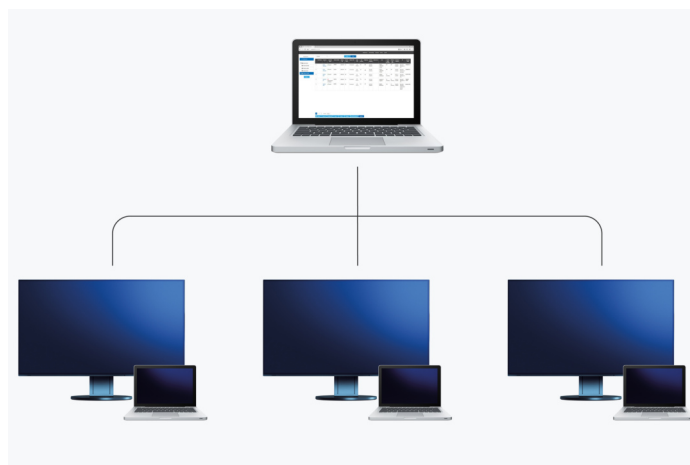

[→ Webové stránky produktu](#)

Software pro kancelář

Správci systému mohou pomocí aplikace Screen InStyle Server centrálně spravovat a ovládat monitory připojené k síti. Aplikaci Screen InStyle Server lze použít k centrálnímu nastavení zobrazení nebo nastavení úspory energie pro definované cílové monitory. Software založený na prohlížeči je také užitečný pro efektivní správu majetku, protože lze zobrazit inventární informace o připojených monitorech a počítačích.

Kontrola monitoru správci systému

Screen InStyle Server je správcovský nástroj využívající webový prohlížeč a sloužící k ústřední správě monitorů připojených do sítí.

Server Screen InStyle podporuje správu počítačů, na kterých se používá verze systému Windows - nikoli však verze systému macOS - aplikace Screen InStyle.

Systémoví administrátoři mohou sestavit optimální zobrazovací režimy pro jednotlivé skupiny uživatelů.

Nastavovací nabídka každého monitoru v síti je dostupná přes rozbalovací seznam.

Při nastavování monitoru se odesílají pokyny do zvoleného cílového přístroje.

Optimalizace spotřeby energie

Screen InStyle Server dává správcům techniky možnost snížit celkovou spotřebu počítačů a monitorů v síti.

Přístroje lze nastavit tak, že se po určité době bez interakce s uživatelem samočinně přepnou do úsporného režimu a tím sníží svoji spotřebu energie.