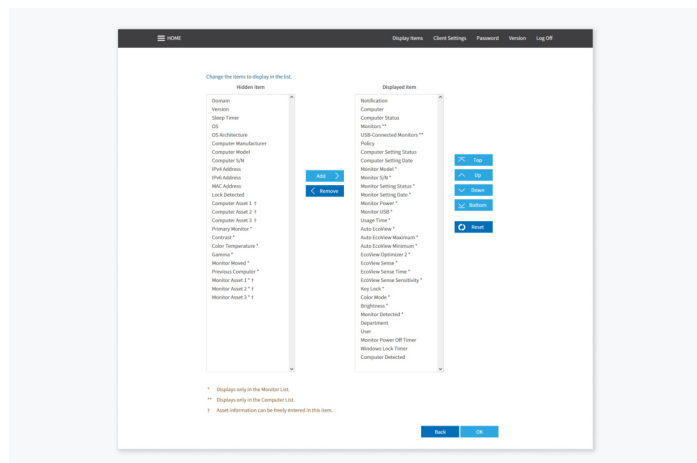

Kontrola monitoru správci systému

Screen InStyle Server je správcovský nástroj využívající webový prohlížeč a sloužící k ústřední správě monitorů připojených do sítí.

Server Screen InStyle podporuje správu počítačů, na kterých se používá verze systému Windows - nikoli však verze systému macOS - aplikace Screen InStyle.

Správa monitorů a počítačů v síti

Program Screen InStyle Server umožňuje efektivní správu majetku. Administrátoři si mohou zobrazit mimo jiné počet, modely, výrobní čísla nebo provozní stav všech monitorů připojených do sítí. Takto lze například naplánovat, kdy bude nutné monitory z důvodu celkové provozní doby nahradit.

Kromě toho jsou k dispozici i údaje o operačním systému, uživatelském jménu nebo IP adrese počítačů. Informace o monitorech a počítačích lze exportovat do Excelu a přenášet do dalšího administračního softwaru.

Podle potřeby lze vybrat a zobrazit údaje o monitorech (např. model, výrobní číslo, barevný režim) nebo o počítačích (např. operační systém, uživatelské jméno, IP adresa).

Řízení parametrů obrazu

Nastavení obrazovky jako barevný režim nebo jas lze stanovit u jednotlivých monitorů nebo v celých odděleních. To usnadňuje navození ergonomických podmínek na každém pracovním místě.

Přednosti softwaru Screen InStyle Server se projeví i při náběhu velkého množství přístrojů, neboť základní

nastavení pro jednotlivé uživatele nebo jejich skupiny lze zařídit ústředně a najednou. Nežádoucí změny nastavení prováděné uživateli je možné zablokovat.