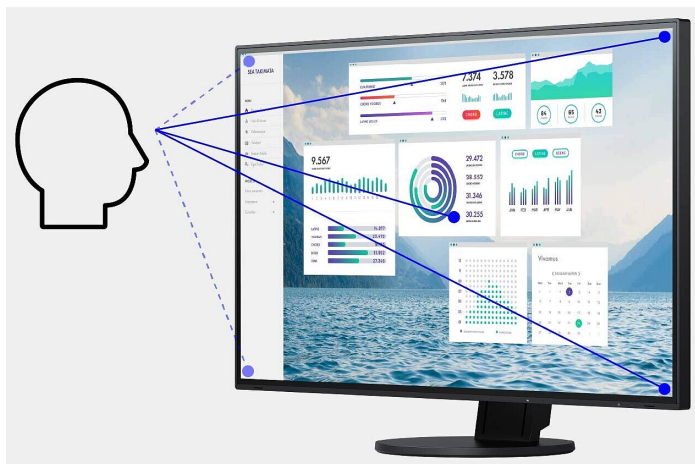

[→ Webové stránky produktu](#)

Monitor EIZO S2133 s úhlopříčkou obrazu 21 palců ve formátu 4:3 přesvědčuje svým LCD displejem s technologií IPS a moderním a úsporným LED podsvícením s max. jasem až 420 cd/m<sup>2</sup> a vysokým kontrastem. Typická spotřeba energie je pouze 13 wattů. Pomocí funkce Auto-EcoView šetří navíc monitor energii tak, že se jas obrazu automaticky přizpůsobuje svému okolí. Funkce EcoView-Optimizer reguluje jas bílé v závislosti na obsahu obrazu a snižuje tím nejen spotřebu energie, ale též zrakovou únavu uživatele. Monitor S2133 zaručuje nejvyšší uživatelský komfort, sníženou zátěž pro životní prostředí a nízké provozní náklady. Je vhodný především pro podniky a úřady a osvědčuje se všude tam, kde je zapotřebí vysoce kvalitní monitor.

- ✓ LCD panel IPS s poměrem stran 4:3 a kompaktní, prostorově úsporný design
- ✓ Jas 420 cd/m<sup>2</sup>, kontrast 1500:1, pozorovací úhel 178°
- ✓ Odezva 6 ms v úrovních šedé s funkcí Overdrive
- ✓ Funkce Auto-EcoView, EcoView-Index a EcoView-Optimizer pro nejvyšší úsporu energie a optimální ergonomii
- ✓ Rozbočovač USB s jedním konektorem pro upstream a dvěma konektory pro downstream
- ✓ Vstupy Display Port, DVI-D a D-sub pro digitální a analogové připojení

### Nejvyšší kvalita obrazu díky panelu IPS

Monitor vytváří harmonický trojakord vynikající kvality obrazu: excelentní rozlišení 1600 x 1200 obrazových bodů, nejvyšší kontrast 1500:1 a stabilní jas až 420 cd/m<sup>2</sup>. Což znamená: Vidíte text s obrysy ostrými jako břitva, skvostné grafiky a jasné obrázky. Díky kvalitním panelům IPS s podsvícením LED jsou kontrasty a barvy shodné pro libovolný zorný úhel.