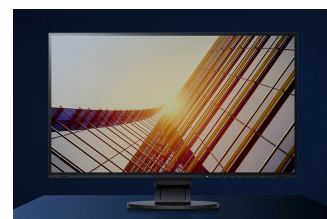

Večer

PRO DOBRO NAŠEHO ZRAKU

Obraz bez chvění

Monitor při jakémkoli nastavení jasu generuje obraz zcela bez chvění. Výhoda pro uživatele: Oči se neunaví tak rychle, takže se před obrazovkou dá pracovat déle.