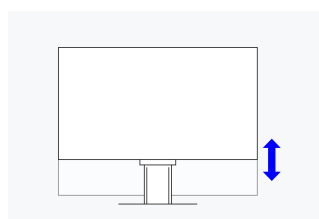

## Nastavitelný stojan

Ergonomický a stabilní: nastavitelný stojan respektuje ergonomii. Stojan monitoru můžete otočit, naklonit a sklopit do polohy, která bude nej pohodlnější pro vaše záda, šíji a posez. Rovněž umožňuje plynulé nastavení výšky a spuštění dolů až ke stolní desce. Horní řádek tak může zaujmout ergonomickou polohu pod úrovní vašich očí.