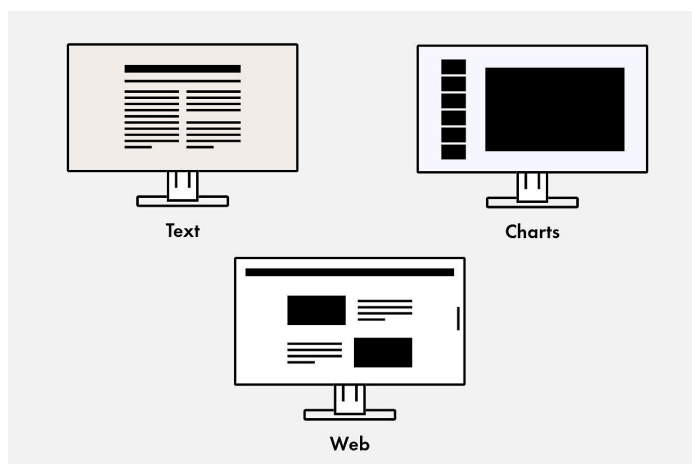

Software a uživatelská přívětivost

Vybavení pro pohodlnou práci

Optimalizované zobrazení barev stisknutím tlačítka

Přednastavené barevné režimy optimalizují zobrazení obrázků, textů nebo filmů. Protože je rozdíl, jestli sledujete film, upravujete obrázek, surfujete po internetu nebo píšete texty. Stisknutím tlačítka nastavíte příslušnou předvolbu jasu, korekce gama a teploty barev. Například režim Paper simuluje příjemný kontrast potištěného papíru, který je při čtení příjemný pro oči a zabraňuje únavě.