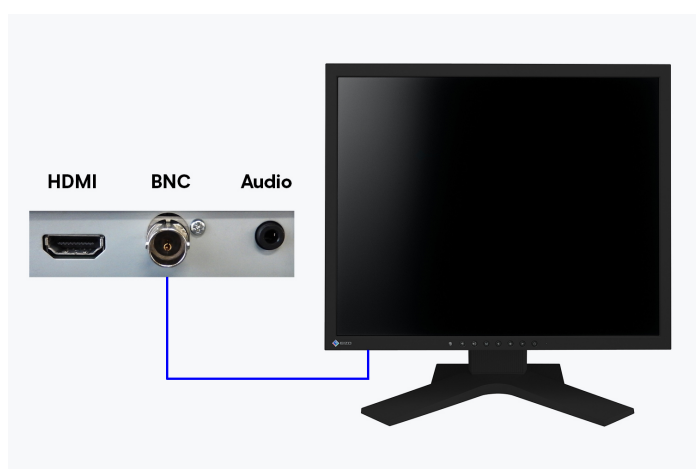

[→ Webové stránky produktu](#)

Model FDS1903-A se vyznačuje devatenáctipalcovou obrazovkou s klasickým poměrem stran 5:4 a signálovými vstupy pro bezpečnostní dohledové systémy. Vstup HDMI zvládá přenos obrazu až do rozlišení Full-HD. Kompozitní vstup (BNC) umožňuje připojení analogových monitorovacích videozařízení – například kamer nebo záznamových přístrojů. Model FDS1903-A pro tento účel zpracovává signály ve formátech PAL, SECAM a NTSC.

### **Rozhraní pro počítač i video**

Z počítače lze přes vstup HDMI přivádět signály z digitálních zdrojů – např. z diskového záznamového zařízení. Kompozitní vstup (BNC) umožňuje připojení analogového monitorovacího videozařízení a sledovacích kamer. Monitor zpracovává signály ve formátu NTSC, PAL a SECAM.