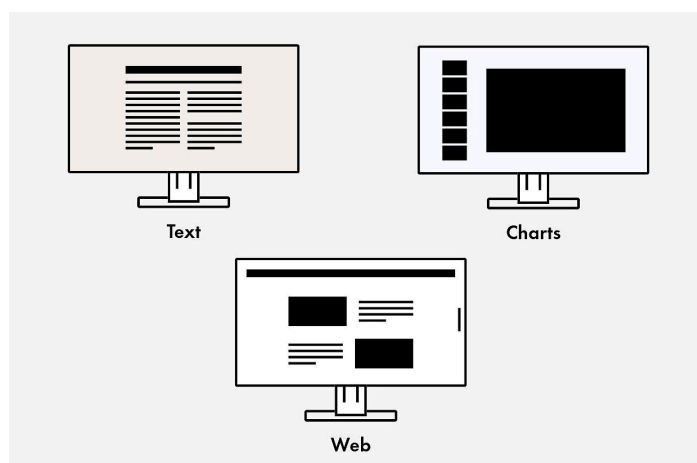

Software a uživatelská přívětivost

Vybavení pro pohodlnou práci

Optimalizované zobrazení barev stisknutím tlačítka

Přednastavené barevné režimy optimalizují zobrazení obrázků, textu nebo videí. Je totiž rozdíl, zda sledujete video, prohlížíte si obrázek, surfujete po webu nebo píšete texty. Jedním stisknutím tlačítka můžete nastavit příslušnou předvolbu jasu, korekce gama a teploty barev. Příklad: Režim Paper simuluje příjemný kontrast tištěného papíru, což usnadňuje čtení očím a zabraňuje únavě.

Snadné ovládání

Přední strana monitoru EV2785 je vybavena elektrostatickými ovládacími prvky, jež nahrazují mechanická tlačítka. To zaručuje snadné ovládání a navíc i mimořádnou eleganci.

S nabídkou dotykových tlačítek máte všechny funkce na první pohled. Stačí jeden dotyk ovládacího panelu a zobrazí se přiřazení funkcí tlačítek. Vaše výhoda: přehledné ovládání a čistý, nepřepíchaný design.

Všechny ovládací prvky a také reproduktory se nalézají v rámečku a směřují dopředu k uživateli. Zajišťují snadnou manipulaci a jsou dokonale přizpůsobeny plochému, téměř bezrámovému provedení monitoru.