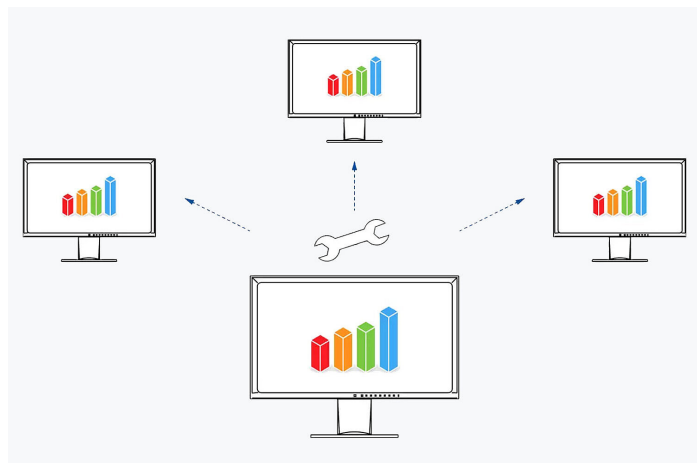

KONTROLA MONITORU SPRÁVCI SYSTÉMU

Screen InStyle Server

Správci systému mohou centrálně spravovat a ovládat monitory připojené v síti s nainstalovanou aplikací Screen InStyle pomocí aplikace Screen InStyle Server. Tím se optimalizuje spotřeba energie a zjednodušuje správa majetku monitorů.

[Další informace o serveru Screen InStyle Server najdete zde](#)

VÝCHOZÍ NASTAVENÍ PRO CELOU SPOLEČNOST

Monitor Configurator

Snížení pracovní zátěže správců: Software umožňuje vytvořit výchozí nastavení pro všechna příslušná nastavení monitoru. Toto nastavení lze distribuovat na připojené monitory prostřednictvím místní sítě, což usnadňuje proces zavádění.