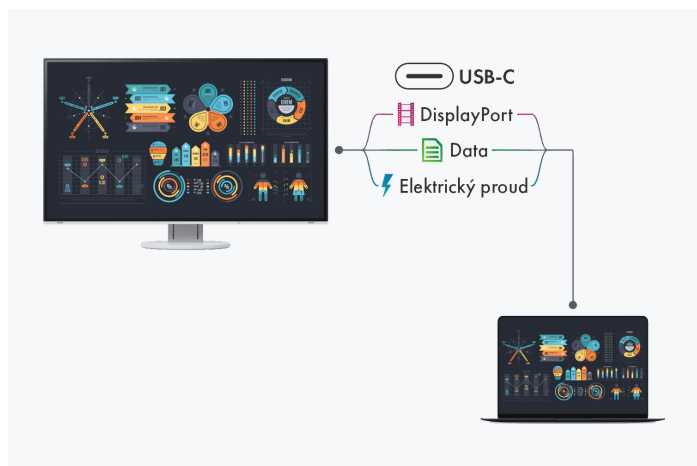

→ [Webové stránky produktu](#)

Vysoká obrazová kvalita a pohodlné rozhraní USB-C činí z monitoru FlexScan EV2785 ideální nástroj pro profesionální kancelářské použití a CAD. Panel s rozlišením Ultra HD (3840 × 2160 obrazových bodů) a hustotě pixelů 163 ppi nabízí vynikající obrazovou kvalitu pro reprodukci obrázků i textů ostrých jako břitva. Rozhraní USB-C zvládá současný přenos obrazu, zvuku a signálu USB s maximální šířkou pásma 5 Gbit/s. Kromě toho může monitor napájet připojená zařízení výkonem až 60 W. Notebooky nebo tablety se tak mohou pohodlně nabíjet přes kabel USB-C bez použití samostatného napájecího zdroje. Nový monitor zaujme také moderním vzhledem téměř postrádajícím rámeček kolem obrazovky. Rámeček po stranách a nahoře je široký pouhý milimetr, zatímco na dolní straně činí jeho šířka 5,8 mm. Monitor se proto mimořádně dobře hodí do víceobrazovkových sestav.

Pestrá nabídka rozhraní Nejlepší konektivita

Nejmodernější rozhraní USB-C

Přenos obrazového i zvukového signálu, rychlé datové přenosy a napájení připojených zařízení – to vše zvládne jediný kabel USB-C. Velmi praktickou možností představuje spolehlivé napájení malých počítačů nebo notebooků výkonem 60 W přes USB-C. Na psacím stole vám tak zůstane více místa, neboť nebudete potřebovat samostatný napájecí zdroj.

Rozhraní USB-C na monitoru je kompatibilní s následujícími přístroji.

Jeden monitor, více rozhraní

Jednodušší už to být nemůže: většinu koncových zařízení, jako je počítač, notebook, myš, klávesnice nebo sluchátka, můžete připojit přímo k monitoru. Protože EV2785 má různá signálová rozhraní a připojení. To vám usnadní každodenní práci a udrží váš pracovní stůl uklizený.