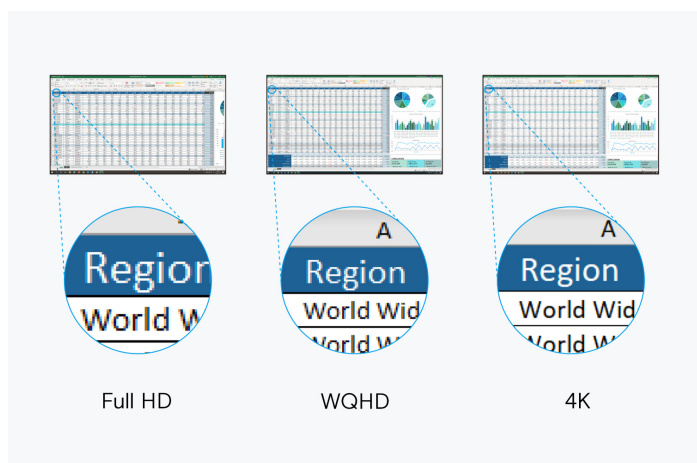

Kvalita obrazu

Přesný, brilantní, kontrastní a ostrý obraz

Rozlišení 4K pro text i obrázky ostré jako břitva

Ať už budete pracovat na konstrukčních návrzích, kancelářských úkonech nebo zpracování videa, monitor FlexScan EV2785 s rozlišením 4K Ultra HD vám pomůže svým mimořádně kvalitním zobrazením. Tento 27palcový monitor zobrazuje díky fyzickému rozlišení 3840 x 2160 (4K UHD) a hustotě pixelů 163 ppi (pixel per inch) text i obrazový materiál zřetelněji a precizněji než kdykoliv dříve.

Nejvyšší kvalita obrazu díky panelu IPS

Monitor vytváří harmonický trojakord vynikající kvality obrazu: excelentní rozlišení 3840 x 2160 (4K UHD) obrazových bodů, nejvyšší kontrast 1300:1 a stabilní jas až 350 cd/m². Což znamená: Vidíte text s obrysy ostrými jako břitva, skvostné grafiky a jasné obrázky. Díky kvalitním panelům IPS s podsvícením LED jsou kontrasty a barvy shodné pro libovolný zorný úhel.