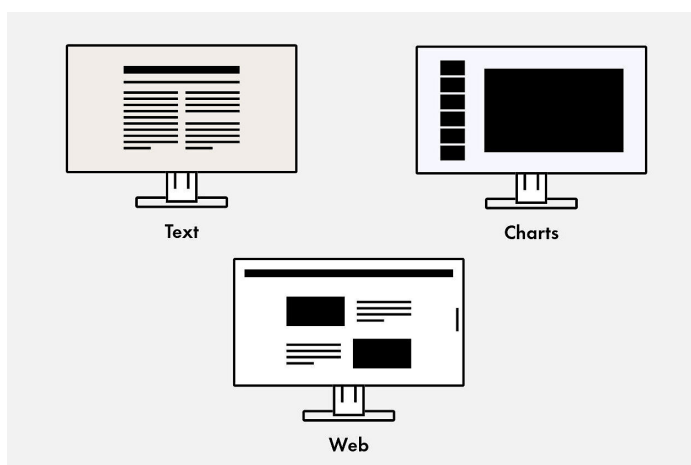

Software a uživatelská přívětivost

Vybavení pro pohodlnou práci

Optimalizované zobrazení barev stisknutím tlačítka

Přednastavené barevné režimy optimalizují zobrazení obrázků, textu nebo videí. Je totiž rozdíl, zda sledujete video, prohlížíte si obrázek, surfujete po webu nebo píšete texty. Jedním stisknutím tlačítka můžete nastavit příslušnou předvolbu jasu, korekce gama a teploty barev. Příklad: Režim Paper simuluje příjemný kontrast tištěného papíru, což usnadňuje čtení očím a zabraňuje únavě.