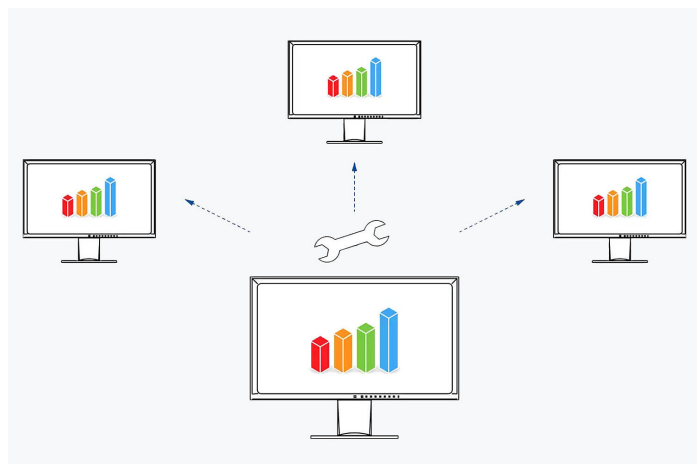

## KONTROLA MONITORU SPRÁVCI SYSTÉMU

### Screen InStyle Server

Správci systému mohou centrálně spravovat a ovládat monitory připojené v síti s nainstalovanou aplikací Screen InStyle pomocí aplikace Screen InStyle Server. Tím se optimalizuje spotřeba energie a zjednodušuje správa majetku monitorů.

[Další informace o serveru Screen InStyle Server najdete zde](#)

**VÝCHOZÍ NASTAVENÍ PRO CELOU SPOLEČNOST****Monitor Configurator**

Snížení pracovní zátěže správců: Software umožňuje vytvořit výchozí nastavení pro všechna příslušná nastavení monitoru. Toto nastavení lze distribuovat na připojené monitory prostřednictvím místní sítě, což usnadňuje proces zavádění.