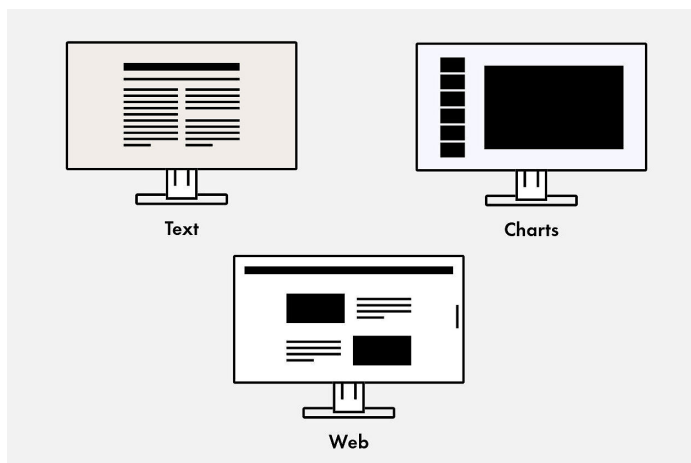

Udržitelnost **Naše zodpovědnost**

ECOVIEW OPTIMIZER

Uspořte až 30 % energie

Úspora elektřiny bez újmy na kvalitě: Funkce EcoView Optimizer snižuje pro tmavé obrazy automaticky intenzitu podsvícení. Spotřeba elektřiny přitom klesá až o 30 %. Zároveň se zesiluje signál a upravují hodnoty barevných odstínů. Účinek: Při nižší spotřebě se zobrazuje obraz obvyklé kvality.